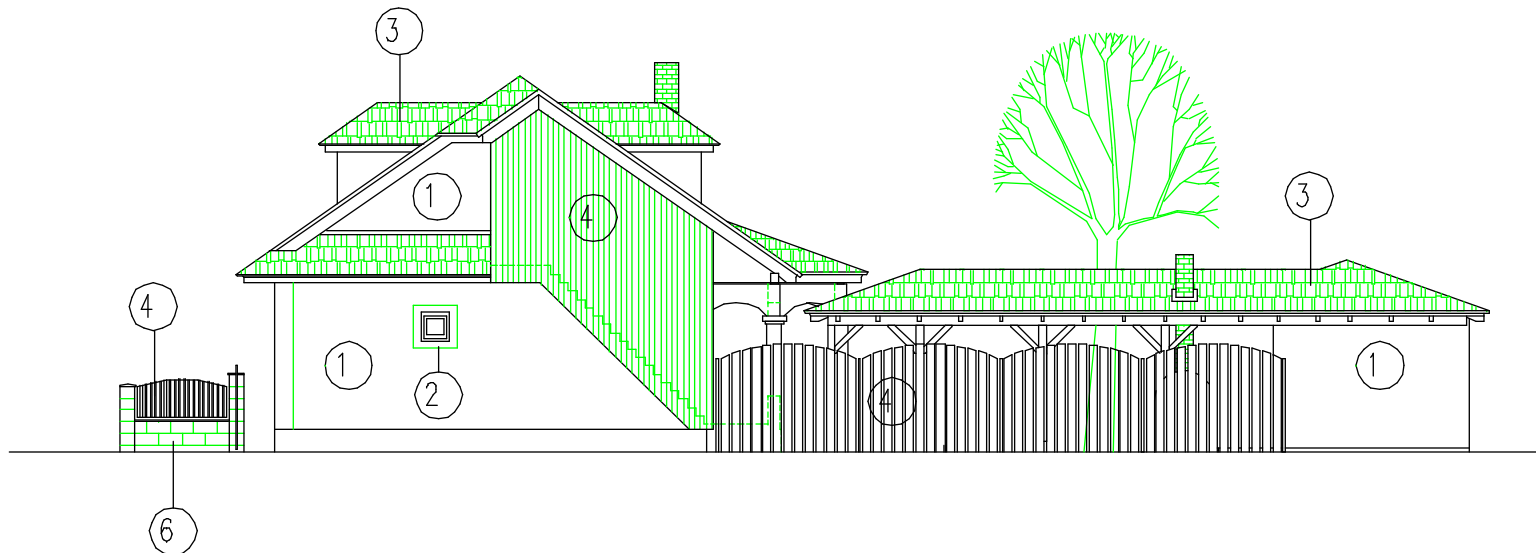

Pohľad juhovýchodný  
M 1:75

Legenda :

- ① - Štruktúrovaná syntetická omietka , žltá
- ② - Štruktúrovaná syntetická omietka , biela
- ③ - Strešná krytina Bramac, tehlovočervená
- ④ - Drevo, drevený obklad palubkový, svetlý dub
- ⑤ - Tehla, tehlovočervená
- ⑥ - Tvárnice suchého murovania, prírodná sivá
- ⑦ - Živčinná sietka, tehlovočervená

Pohľad severozápadný  
M 1:75

<b>DREVSTAV,</b>	
<small>Hranoké 1, 880 08 Zvolen, Slovensko Tel. Fax: 04421 886 5353 886, E-mail: drevstav@drevstav.sk</small>	
Stupeň:	Projekt pre stavebné povolenie
Druh stavby:	Rekonštrukcia rodinného domu
Názov výresu:	Pohľad juhovýchodný Pohľad severozápadný
Investor:	
Miesto stavby:	
Mierka:	Číslo výresu:
M 1:75	
Datum:	
Kreslí:	
Kontroloval:	
Zodp. projektant:	
Zmena:	