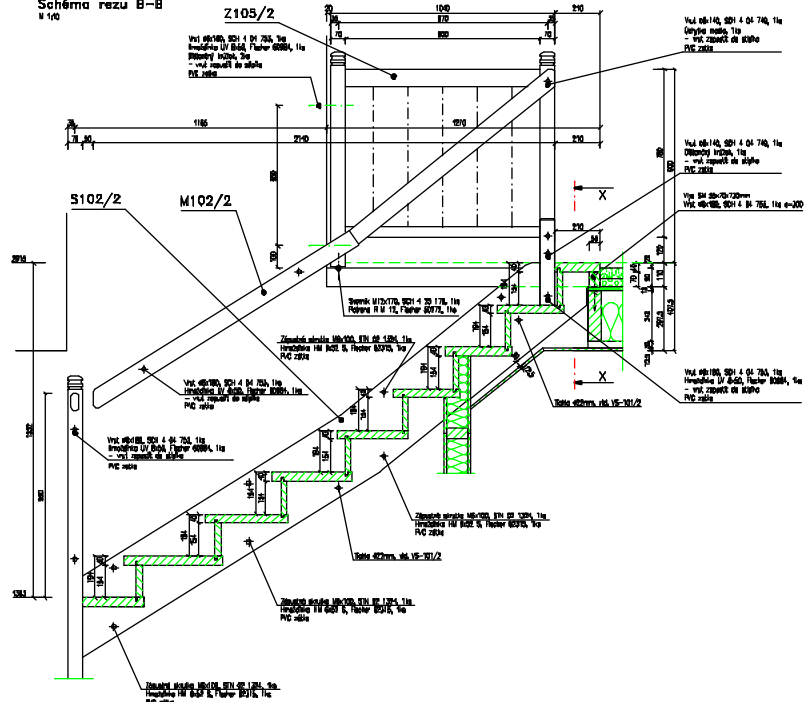

Schéma rezu B-B
M 1/10

Poznámky:

Název: Schéma rezu A-A	Stav: Schéma rezu B-B	Číslo: 1
Objekt: Schéma rezu A-A	Objekt: Schéma rezu B-B	Objekt: Schéma rezu A-A
		Datum: 1.1.2018 Strana: 1 z 1