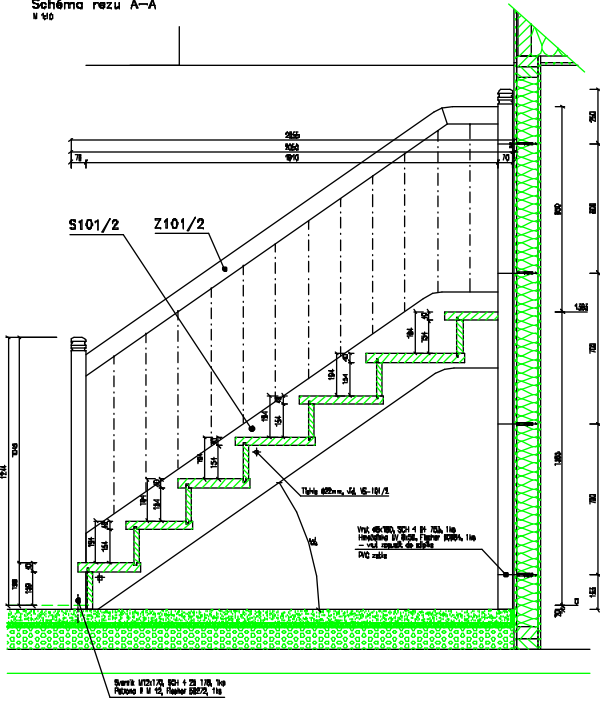

Schéma rezu A-A
M 1/10