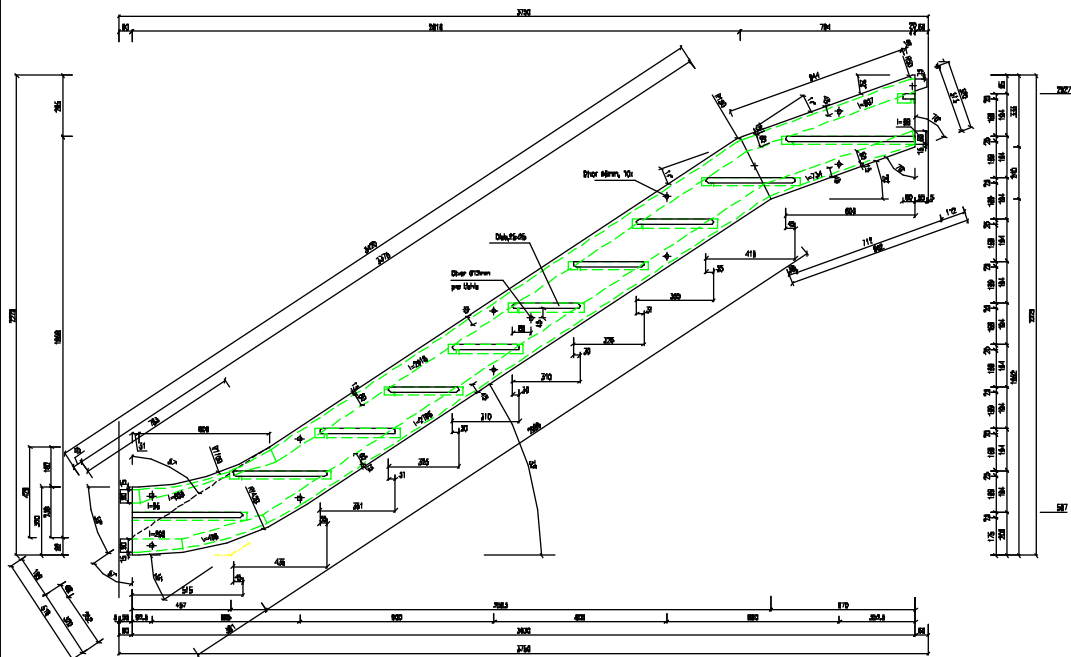

Schodnica S202/1
1:100