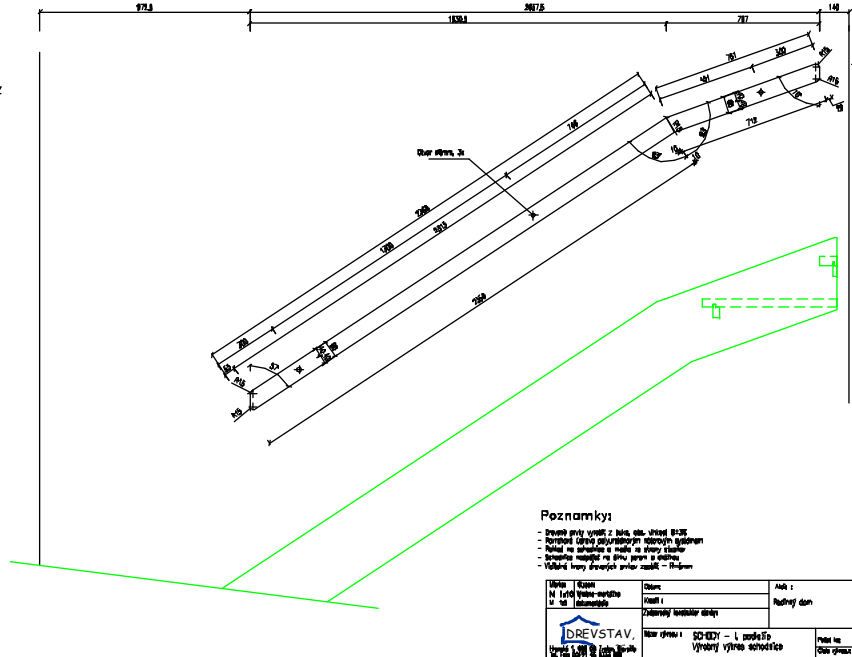

Madlo M202/1
1:100

Poznámky:

Název: Schodnice	Číslo: M202/1	Podlaží: 1
Objekt: M202/1	Stavba: M202/1	Podlaží: 1
		Podlaží: 1
DREVSTAV, s.r.o. Dřevostavby, s.r.o. IČO: 252202022		Podlaží: 1